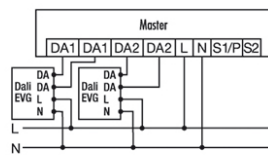

Målskisse

Detekteringsområder

Registreringsrekkevidde

■ på tvers (A)	Ø 24 m
■ Frontal (B)	Ø 11 m
■ Tilstedeværelsesområde (C)	Ø 8 m

PD-C 360i/24 DUO DALI

El.nr. 14 370 79
 GTIN nr. 4015120427459

Koblingsskjema