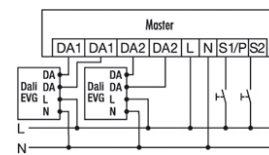

Koblingsskjema

Standarddrift med ekstra ved hjelp av lukkekontakt. Ved behov kan lyset slås på eller av manuelt med en bryter.