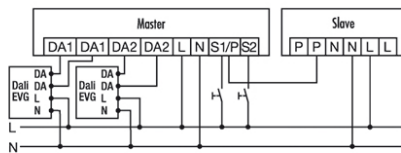

Målskisse

Detekteringsområder

Registreringsrekkevidde

■ på tvers (A)	Ø 24 m
■ Frontal (B)	Ø 11 m
■ Tilstedeværelsesområde (C)	Ø 8 m

PD-C 360i/24 DUO DALI

El.nr. 14 370 79
 GTIN nr. 4015120427459

Koblingsskjema

Standarddrift

Koblingsskjema

Standarddrift med ekstra ved hjelp av lukkekontakt. Ved behov kan lyset slås på eller av manuelt med en bryter.

Koblingsskjema

Master-Slave-kobling:
 Masterenheten slår de tilkoblede elektriske forbrukerne av/på i samsvar med de innstilte parametrene.
 Slave-enhetene brukes bare til registrering av tilstedeværelse. Den sender en impuls til masterenheten når bevegelse registreres.
Advarsel: Det kan kobles maks. 10 slaveenheter til én masterenhet.