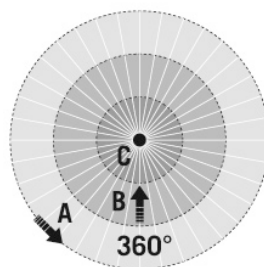

Detekteringsområder

Registreringsrekkevidde

■ på tvers (A)	Ø 24 m
■ Frontal (B)	Ø 11 m
■ Tilstedeværelsesområde (C)	Ø 8 m