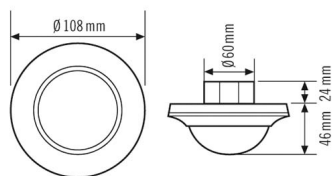

Montering

COMPACT MOUNTING BOX IP20 SM WH	EP10425370	Overflatemontert boks for COMPACT-serien, IP20, hvit	4015120425370
COMPACT MOUNTING BOX IP20 SM SR	EP10425387	Overflatemontert boks for COMPACT-serien, IP20, sølv	4015120425387
COMPACT MOUNTING BOX IP54 SM WH	EP10425905	Overflatemontert boks for COMPACT-serien, IP54, hvit	4015120425905
COMPACT MOUNTING BOX IP54 SM SR	EP10425912	Overflatemontert boks for COMPACT-serien, IP54, sølv	4015120425912
MOUNTING SET IP20 FM 62 WH	EP10425929	Innfelt i tak-settet består av monteringsbøyle og støvbeskyttelsesboks, 62 mm	4015120425929
COMPACT MOUNTING BOX IP54 SM BK	EP10426940	Overflatemontert boks for COMPACT-serien, IP54, svart	4015120426940
COMPACT MOUNTING BOX IP20 SM BK	EP10426933	Overflatemontert boks for COMPACT-serien, IP20, svart	4015120426933

Tilstedeværelsesdetektorer

PD-C 360/8 Slave	EP10055379	Slave-tilstedeværelsesdetektor for utvidelse av detekteringsområdet til en master-tilstedeværelsesdetektor	4015120055379
PD-C 360/24 Slave	EP10055386	Slave-tilstedeværelsesdetektor for utvidelse av detekteringsområdet til en master-tilstedeværelsesdetektor	4015120055386
PD-C 360/32 Slave	EP10427770	Slave-tilstedeværelsesdetektor for utvidelse av detekteringsområdet til en master-tilstedeværelsesdetektor	4015120427770

Målskisse